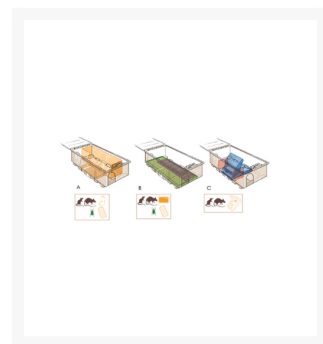

## Descrizione Breve

Ecco la nuova mangiatoia estraibile a marchio ORMA per il monitoraggio e la cattura di insetti striscianti e roditori: **Acquista NUOVA MASTERBOX PLUS**, un concentrato di innovazioni tecniche e scientifiche nella lotta agli infestanti.

La trappola può essere allestita per il monitoraggio nei seguenti modi:

1. **monitoraggio di roditori con esche in granaglie, pellet, pasta fresca, blocchi paraffinati o esche e attrattivi sintetici utilizzando la vaschetta estraibile e il coperchietto rimovibile**
2. **monitoraggio di roditori con piastre o vaschette collanti collocandole sugli appositi appoggi e monitoraggio con cartoncini collanti sul fondo per gli insetti striscianti**
3. **monitoraggio delle infestazioni murine tramite trappole a scatto grandi e piccole, utilizzando le paratie di sicurezza rimovibili.**