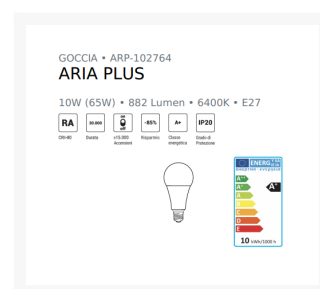

Lampada a Goccia Luce Fredda 10W E27 - Century

4,20 €

Immagini prodotto

Descrizione Breve

Lampada LED ARIA 65 PLUS del marchio CENTURY

- **IDONEA ANCHE PER IMPIEGHI AD USO PROFESSIONALE**
- **SOSTITUISCE LAMPADINE TRADIZIONALI DA 50W A 140W**
- **RISPARMIO ENERGETICO FINO AL 90%**
- **6400K LUCE FREDDA**

Descrizione

Caratteristiche tecniche

- Attacco lampada E27
- Potenza effettiva 10W
- Potenza equivalente 65W
- Luminosità 882 Lumen
- Apertura fascio 270°
- Resa cromatica (CRI) > 80
- Voltaggio 220-240V/AC

Ulteriori informazioni

SKU	ELET.154
Misura	No
Quantità	1
Pezzi per Confezione	1
Produttore	No
Tipo di prezzo	No
Modello	No
Condizione	Nuovo
Peso	0.1220
Altezza cm	127
Larghezza cm	No
Profondità cm	No
Marche	ECOS Srl - Marchio