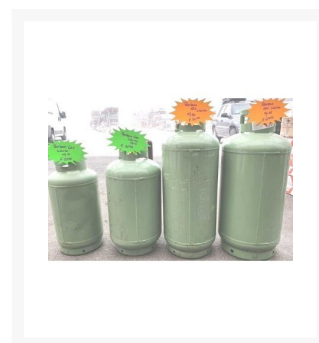

## Descrizione Breve

Bombole gas GPL in tagli da **10kg, 15kg, 20kg e 25kg**

**Ecos propone la vendita della bombola a gas GPL Verdina del Gruppo Autogas;** la soluzione ideale per il fabbisogno di gas sicuro ed ecologico in ambito civile e industriale.