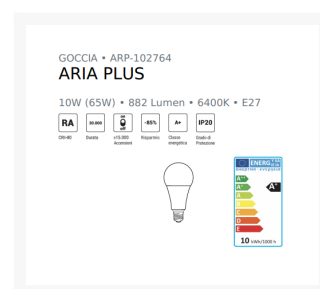

Lampada a Goccia Luce Fredda 10W E27 - Century

4,20 €

Immagini prodotto

Descrizione Breve

Lampada LED ARIA 65 PLUS del marchio CENTURY

- **IDONEA ANCHE PER IMPIEGHI AD USO PROFESSIONALE**
- **SOSTITUISCE LAMPADRE TRADIZIONALI DA 50W A 140W**
- **RISPARMIO ENERGETICO FINO AL 90%**
- **6400K LUCE FREDDA**

Descrizione

Caratteristiche tecniche

- Attacco lampada E27
- Potenza effettiva 10W
- Potenza equivalente 65W
- Luminosità 882 Lumen
- Apertura fascio 270°
- Resa cromatica (CRI) > 80
- Voltaggio 220-240V/AC