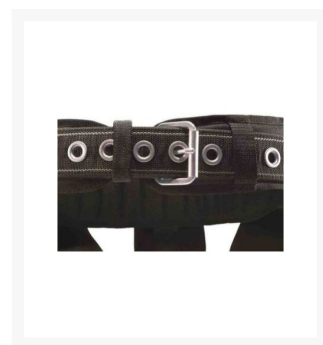

Cintura Portautensili 52200 - Plano

59,84 €

Immagini prodotto

Descrizione Breve

Cintura portautensili professionale.

Ecos offre la vendita della cintura portautensili professionale a marchio Plano; un valido alleato per il trasporto di utensili e minuteria varia con comode tasche e una chiusura in metallo.

**PROFESSIONALE - TRASPORTO DI UTENSILI E MINUTERIA - UTILE -
COMODA - PREZZI VANTAGGIOSI**

Cintura Portautensili: caratteristiche

La **cintura portautensili a marchio Plano**, è sinonimo di **comodità, professionalità e qualità**.

Il marchio Plano ti garantisce:

- **cintura professionale con comode tasche per utensili e minuteria**
- **porta martello e chiusura in metallo**
- **imbottita e traspirante**
- **cintura regolabile da 90 a 130 cm**
- **maniglie per un facile trasporto**
- **costituita con polipropilene**