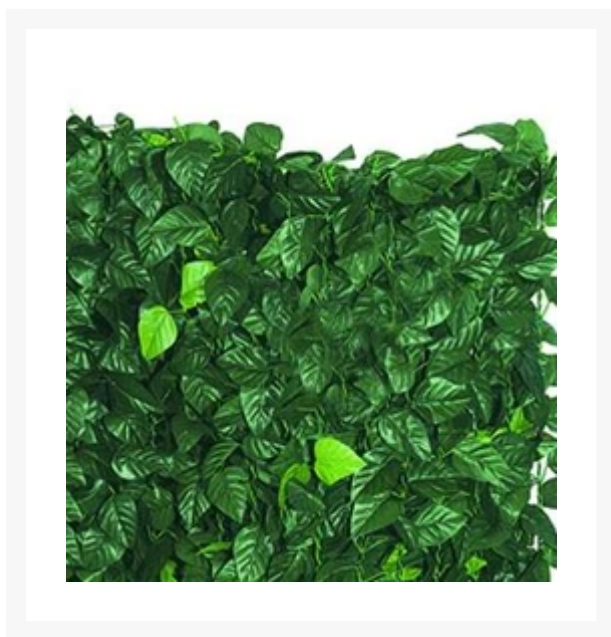

Arella Lauro Mt 1x3

22,96 €

Immagini prodotto

Descrizione Breve

Rotolo di Siepe di Lauro Artificiale

- **OMBREGGIANTE**
- **DECORATIVA**
- **IN POLIESTERE**

Descrizione

DESCRIZIONE:

Rotolo di Siepe Artificiale 1x3 per delimitare aree, decorare pareti, ombreggiare;

Ulteriori informazioni

SKU	GUARD.9
Misura	No
Quantità	1
Pezzi per Confezione	1
Produttore	No
Tipo di prezzo	No
Modello	No
Condizione	Nuovo
Peso	1.5000
Altezza cm	No
Larghezza cm	No
Profondità cm	No
Marche	No