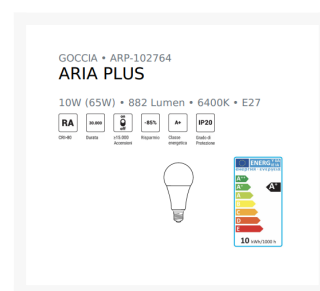

Lampada a Goccia Luce Fredda 10W E27 - Century

4,20 €

Immagini prodotto

Descrizione Breve

Lampada LED ARIA 65 PLUS del marchio CENTURY

- **IDONEA ANCHE PER IMPIEGHI AD USO PROFESSIONALE**
- **SOSTITUISCE LAMPADINE TRADIZIONALI DA 50W A 140W**
- **RISPARMIO ENERGETICO FINO AL 90%**
- **6400K LUCE FREDDA**

Descrizione

Caratteristiche tecniche

- Attacco lampada E27
- Potenza effettiva 10W
- Potenza equivalente 65W
- Luminosità 882 Lumen
- Apertura fascio 270°
- Resa cromatica (CRI) > 80
- Voltaggio 220-240V/AC

Ulteriori informazioni

SKU	ELET.154
Misura	No
Quantità	1
Pezzi per Confezione	1
Produttore	No
Tipo di prezzo	No
Modello	No
Condizione	Nuovo
Peso	0.1220
Altezza cm	127
Larghezza cm	No
Profondità cm	No
Marche	ECOS Srl - Marchio