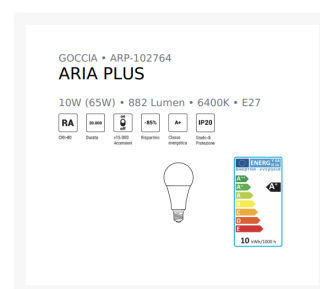

Lampada a Goccia Luce Calda 10W E27 - Century

3,28 €

Immagini prodotto

Descrizione Breve

Lampada LED ARIA 65 PLUS del marchio CENTURY

- **IDONEA ANCHE PER IMPIEGHI AD USO PROFESSIONALE**
- **SOSTITUISCE LAMPADINE TRADIZIONALI DA 50W A 140W**
- **RISPARMIO ENERGETICO FINO AL 90%**
- **3000K LUCE CALDA**

Descrizione

Caratteristiche tecniche

- Attacco lampada E27
- Potenza effettiva 10W
- Potenza equivalente 65W
- Luminosità 882 Lumen
- Apertura fascio 270°
- Resa cromatica (CRI) > 80
- Voltaggio 220-240V/AC