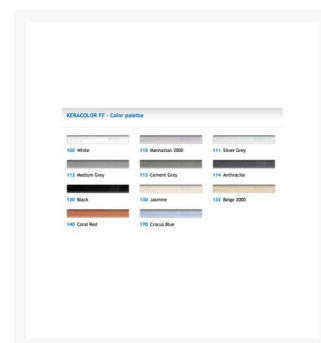

Keracolor FF - Mapei

A partire da
6,55 €

Immagini prodotto

Descrizione Breve

Stucco professionale in sacchi da **5kg** in diverse colorazioni.

Ecos propone la vendita della malta cementizia preconfezionata Keracolor FF a marchio Mapei; l'ideale per la stuccatura all'interno e all'esterno di pavimenti, rivestimenti e piastrelle di ogni tipo, materiale lapideo e mosaico vetroso.

Disponibili diverse colorazioni. Scegli quella più adatta alle tue esigenze.

ALTE PRESTAZIONI - IDROREPELENTE - ASSORBIMENTO ACQUA RIDOTTO - RESISTENTE ALLE ABRASIONI - IDEALE PER INTERNI ED ESTERNI - OTTIME STUCCATURE

Mapei Keracolor FF: caratteristiche

Keracolor FF è una malta cementizia preconfezionata ad alte prestazioni, modificata con polimero, idrorepellente con tecnologia DropEffect.

Si tratta di un **prodotto in grado di effettuare stuccature di fughe fino a 6 mm.**

Keracolor FF è **disponibile in sacchi da 5kg con diverse colorazioni.**

Ulteriori informazioni

SKU	EDI.KCFF
Resa	1-2,5 kg/m ²
Colore	No
Condizione	Nuovo
Peso	5.0000
Altezza cm	No
Larghezza cm	No
Profondità cm	No
Marche	Mapei
Modello	No
tipo di apertura	N/A