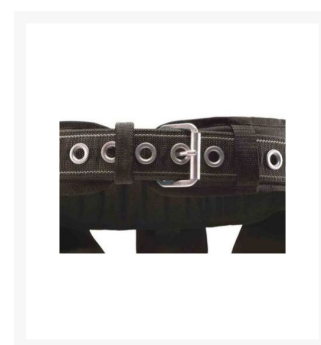

Cintura Portautensili 52200 - Plano

59,84 €

Immagini prodotto

Descrizione Breve

Cintura portautensili professionale.

Ecos offre la vendita della cintura portautensili professionale a marchio Plano; un valido alleato per il trasporto di utensili e minuteria varia con comode tasche e una chiusura in metallo.

**PROFESSIONALE - TRASPORTO DI UTENSILI E MINUTERIA - UTILE -
COMODA - PREZZI VANTAGGIOSI**

Cintura Portautensili: caratteristiche

La **cintura portautensili a marchio Plano**, è sinonimo di **comodità, professionalità e qualità**.

Il marchio Plano ti garantisce:

- **cintura professionale con comode tasche per utensili e minuteria**
- **porta martello e chiusura in metallo**
- **imbottita e traspirante**
- **cintura regolabile da 90 a 130 cm**
- **maniglie per un facile trasporto**
- **costituita con polipropilene**