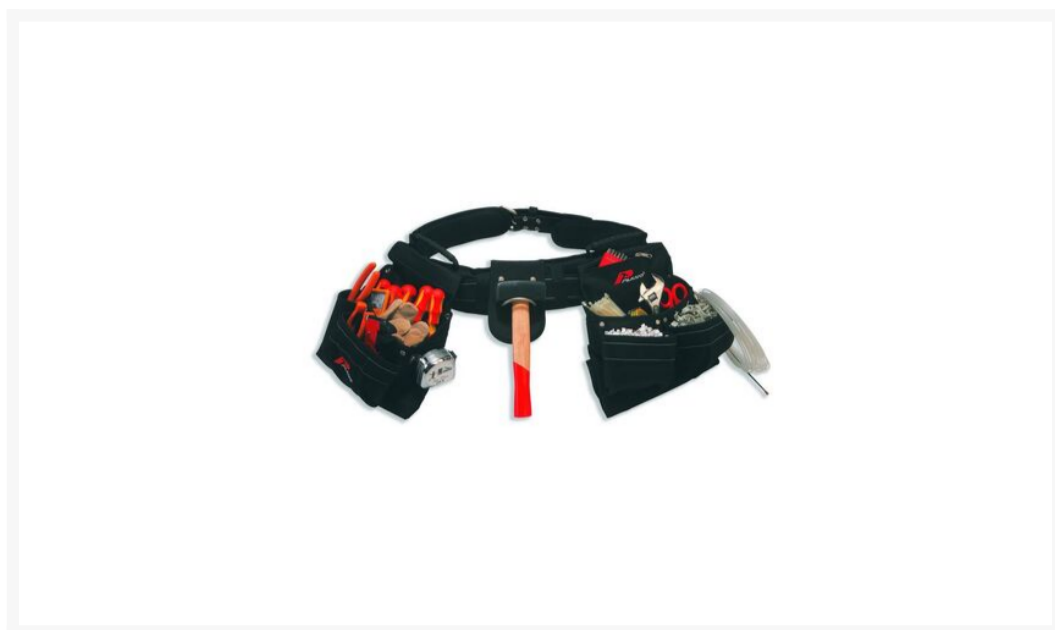

Cintura Portautensili 52200 - Plano

59,84 €

Immagini prodotto

Descrizione Breve

Cintura portautensili professionale.

Ecos offre la vendita della cintura portautensili professionale a marchio Plano; un valido alleato per il trasporto di utensili e minuteria varia con comode tasche e una chiusura in metallo.

**PROFESSIONALE - TRASPORTO DI UTENSILI E MINUTERIA - UTILE -
COMODA - PREZZI VANTAGGIOSI**

Cintura Portautensili: caratteristiche

La **cintura portautensili a marchio Plano**, è sinonimo di **comodità, professionalità e qualità**.

Si tratta di un **valido alleato che ti consentirà di trasportare e avere sempre in ordine i tuoi attrezzi e la minuteria**.

Può essere utilizzata sia per professionisti che per gli amanti del fai da te.

Il marchio Plano ti garantisce:

- **cintura professionale con comode tasche per utensili e minuteria**
- **porta martello e chiusura in metallo**
- **imbottita e traspirante**
- **cintura regolabile da 90 a 130 cm**
- **maniglie per un facile trasporto**
- **costituita con polipropilene**