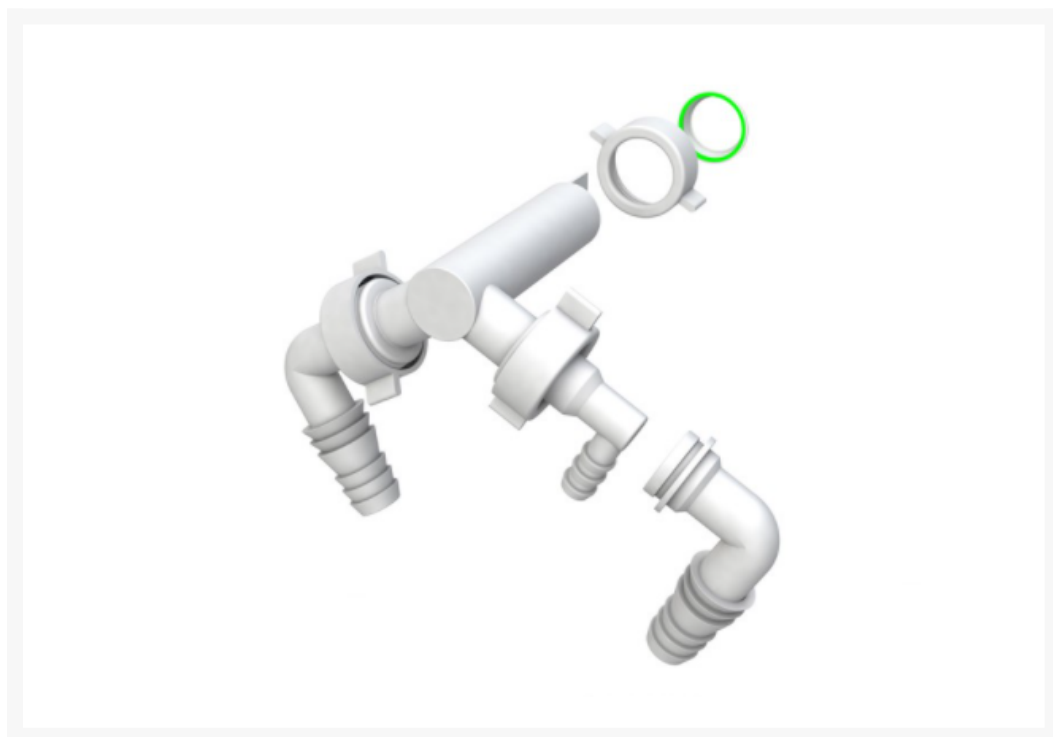

## Immagine prodotto

## Descrizione Breve

Doppio attacco lavatrice + asciugatrice per sifoni ad incasso.

- IN POLIPROPILENE
- COLORE BIANCO
- RESISTENTE
- PROFESSIONALE

### CARATTERISTICHE

Quando si dispone già di una lavatrice, in bagno o in lavanderia, normalmente questa è collegata ad uno scarico sifonato posto all'interno della parete, dalla quale fuoriesce un bocchettone munito di attacco portagomma al quale viene collegato il manicotto in gomma posto al termine del tubo di scarico della lavatrice. Volendo installare una seconda lavatrice bisogna fare molta attenzione a non collegare le due macchine in modo che lo scarico dell'acqua di una macchina finisca dentro allo scarico dell'altra, in quanto sicuramente si provocherebbe il malfunzionamento reciproco delle due macchine con il rischio di danneggiarne le parti meccaniche. Bisogna quindi applicare al bocchettone di scarico fuoriuscente dal muro un dispositivo in grado di impedire questo cortocircuito idraulico.