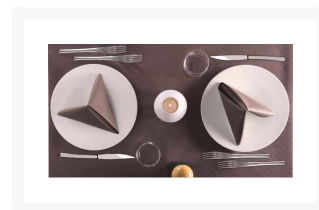

## Descrizione Breve

Sei alla ricerca di una confezione convenienza di tovaglioli per il rifornimento del tuo locale?

Ecco il prodotto che fa al caso tuo: la **confezione da 1000 tovaglioli 40x40 con tonalità cioccolato della linea Airwave della Pack Service Italia**, azienda leader nel settore del tovagliato italiano.