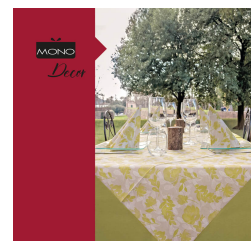

Tovaglia MONO Garden Verde 100x100

44,98 €

Immagini prodotto

Descrizione Breve

Hai bisogno di confezioni convenienza per il rifornimento dei tovagliati, così da allestire in maniera elegante e vivace i tavoli del tuo locale?

Ecco la soluzione che fa al caso tuo: la confezione da 100 tovaglie coprimacchia 100x100 con tema floreale "Garden Verde" della linea Airlaid MONO, con un ottimo rapporto qualità-prezzo.

EFFETTO STOFFA - MONOUSO - PRATICHE - ELEGANTI - COLORATE -