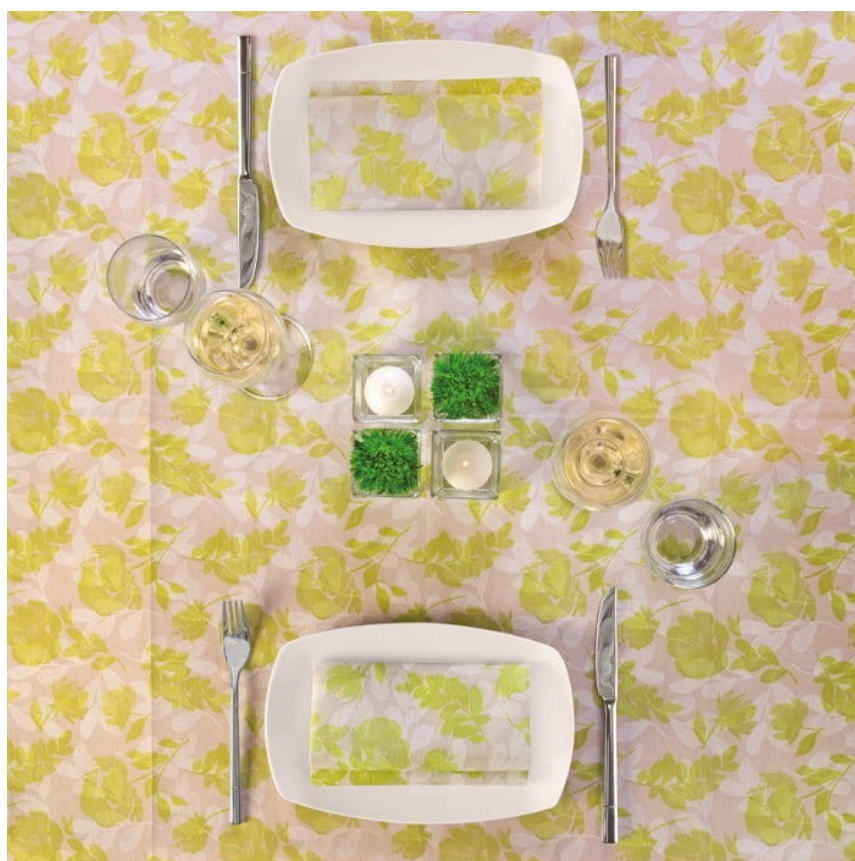

## Descrizione Breve

Hai bisogno di confezioni convenienza per il rifornimento dei tovagliati, così da allestire in maniera elegante e vivace i tavoli del tuo locale?

Ecco la soluzione che fa al caso tuo: la confezione da 100 tovaglie coprimacchia 100x100 con tema floreale "Garden Verde" della linea Airlaid MONO, con un ottimo rapporto qualità-prezzo.

## Descrizione

---

La confezione da 100 tovaglie 100x100 coprimacchia con tema "Garden Verde" della linea Airlaid MONO della Pack Service Italia, azienda leader nel settore del rifornimento del tovagliato, sono un'ottima soluzione per il rivestimento dei tavoli del tuo ristorante.

Si tratta di una linea di tovaglie monouso ad effetto stoffa, adatta a quei ristoranti che ricercano l'eleganza, senza rinunciare alla praticità del tovagliato monouso.

Il suo materiale è un tessuto in cellulosa molto morbido e consistente al tatto.

Il tema floreale lo rende un prodotto particolarmente adatto a vestire i tavoli che si trovano all'aperto, così da poter mantenere l'eleganza del locale anche all'esterno, frequentemente tralasciata, ma di fondamentale importanza per i vostri clienti.