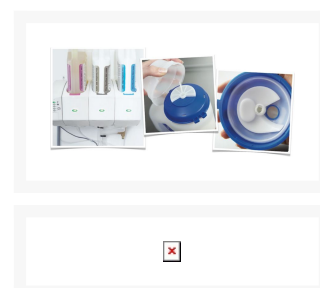

Suma Revoflow Clear A11 4,5 Kg

65,28 €

Immagine prodotto

Descrizione Breve

Brillantante acido concentrato adatto per l'utilizzo in qualsiasi tipo di lavastoviglie, in presenza di acque di media ed elevata durezza.

[Scheda Tecnica](#)

Descrizione

Riduzione dei consumi grazie ai bassi dosaggi necessari per eccellenti risultati di lavaggio • Ottimi costi in uso grazie alla formula superconcentrata • Facile da maneggiare e da caricare nel dosatore grazie alla dimensione ridotta e alla leggerezza dei flaconi • Sicuro per gli operatori, nessun contatto diretto con il prodotto grazie all'innovativo imballo

Sistemi di dosaggio automatico Prodotti superconcentrati

REVOFLOW è un Sistema esclusivo per il lavaggio meccanico stoviglie basato sul dosaggio automatico di prodotti superconcentrati. È utilizzabile sia con lavastoviglie a capottina che multivasca o lavapentole e si adatta ad ogni situazione d'uso. • Semplicità: grazie a flaconi leggeri ed ergonomici che evitano errori d'uso da parte del personale e un'apparecchiatura innovativa con allarmi sonori e luminosi. • Sicurezza: perchè confezionato in modo da evitare il contatto con i prodotti chimici, senza l'ingombro a pavimento di confezioni aperte. • Sostenibilità: grazie all'uso di prodotto altamente concentrati i dosaggi risultano accurati, costanti e programmati. Inoltre, l'impiego di materiale plastico per gli imballaggi è ridotto al minimo con un risparmio conseguente dei costi legati al trasporto e alla movimentazione.