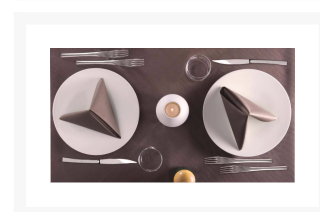

Linea Tovaglioli Airwave 40x40

50,00 €

Immagini prodotto

Descrizione Breve

Stai cercando una confezione convenienza di tovaglioli per il rifornimento del tuo locale?

Ecco il prodotto che fa al caso tuo: la **confezione da 1000 tovaglioli 40x40 di svariati colori e tonalità della linea Airwave della Pack Service Italia**, azienda leader nel settore del tovagliato italiano.

**PRATICI - MONOUSO - MORBIDI E CONSISTENTI AL TATTO - ELEGANTI
- COLORATI - SPEDIZIONE RAPIDA**

Descrizione

La **confezione da 1000 tovaglioli**, con la possibilità di scegliere tra svariati colori e tonalità, **della linea Airwave di Pack Service Italia**, è un'ottima soluzione per il rifornimento del tovagliato del tuo locale.

Si tratta di **prodotti monouso, ecosostenibili, ad effetto seta, morbidi e consistenti al tatto, piacevoli da toccare e belli da vedere** che conferiranno eleganza alla mise en place del tuo locale.

E' una linea di **tovaglioli monouso** che permette un risparmio sui costi di gestione, **senza rinunciare alla resa estetica della tavola**, di fondamentale importanza per gli occhi dei clienti.