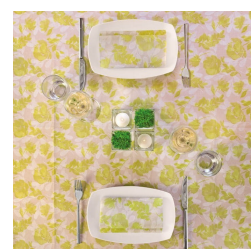

Linea Tovaglie MONO 100x100

44,98 €

Immagini prodotto

Descrizione Breve

Hai bisogno di confezioni convenienza per il rifornimento dei tovagliati, così da allestire in maniera elegante e vivace i tavoli del tuo locale?

Ecco la soluzione che fa al caso tuo: la **confezione da 100 tovaglie coprimacchia 100x100 disponibili con decorazioni a temi floreali**, con diversi colori e tonalità, **della linea Airlaid MONO**, con un ottimo rapporto qualità-prezzo.

EFFETTO STOFFA - MONOUSO - PRATICHE - ELEGANTI - COLORATE - FUNZIONALI

Descrizione

La **confezione da 100 tovaglie 100x100 coprimacchia** disponibili con decorazioni a temi floreali, con diversi colori e tonalità, **della linea Airlaid MONO della Pack Service Italia**, azienda leader nel settore del rifornimento del tovagliato, sono un'ottima soluzione per il rivestimento dei tavoli del tuo ristorante.

Il tema floreale lo rende un prodotto particolarmente **adatto a vestire i tavoli che si trovano all'aperto**, così da poter mantenere l'eleganza del locale anche all'esterno, frequentemente tralasciata, ma di