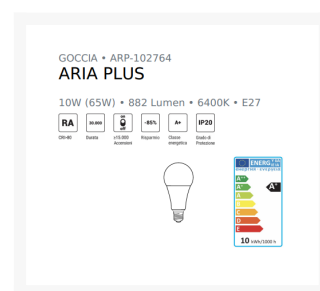

Lampada a Goccia Luce Fredda 10W E27 - Century

3,28 €

Immagini prodotto

Descrizione Breve

Lampada LED ARIA 65 PLUS del marchio CENTURY

- **IDONEA ANCHE PER IMPIEGHI AD USO PROFESSIONALE**
- **SOSTITUISCE LAMPADINE TRADIZIONALI DA 50W A 140W**
- **RISPARMIO ENERGETICO FINO AL 90%**
- **6400K LUCE FREDDA**

Descrizione

Caratteristiche tecniche

- Attacco lampada E27
- Potenza effettiva 10W
- Potenza equivalente 65W
- Luminosità 882 Lumen
- Apertura fascio 270°
- Resa cromatica (CRI) > 80
- Voltaggio 220-240V/AC

Ulteriori informazioni

SKU	ELET.154
Misura	No
Quantità	1
Pezzi per Confezione	1
Produttore	No
Tipo di prezzo	No
Modello	No
Condizione	Nuovo
Peso	0.1220
Altezza cm	127
Larghezza cm	No
Profondità cm	No
Marche	ECOS Srl - Marchio