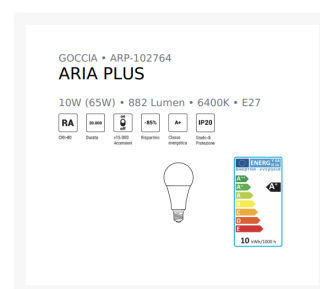

Lampada a Goccia Luce Calda 10W E27 - Century

3,28 €

Immagini prodotto

Descrizione Breve

Lampada LED ARIA 65 PLUS del marchio CENTURY

- **IDONEA ANCHE PER IMPIEGHI AD USO PROFESSIONALE**
- **SOSTITUISCE LAMPADRE TRADIZIONALI DA 50W A 140W**
- **RISPARMIO ENERGETICO FINO AL 90%**
- **3000K LUCE CALDA**

Descrizione

Caratteristiche tecniche

- Attacco lampada E27
- Potenza effettiva 10W
- Potenza equivalente 65W
- Luminosità 882 Lumen
- Apertura fascio 270°
- Resa cromatica (CRI) > 80
- Voltaggio 220-240V/AC

Ulteriori informazioni

SKU	ELET.154C
Misura	No
Quantità	1
Pezzi per Confezione	1
Produttore	No
Tipo di prezzo	No
Modello	No
Condizione	Nuovo
Peso	0.1220
Altezza cm	127
Larghezza cm	No
Profondità cm	No
Marche	ECOS Srl - Marchio