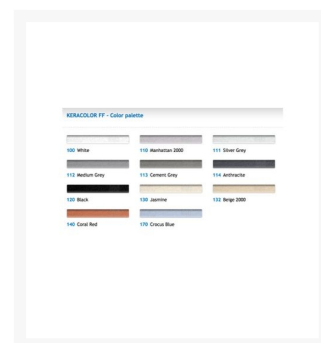

# Keracolor FF - Mapei

A partire da  
6,55 €

## Descrizione Breve

Stucco professionale in sacchi da 5kg in diverse colorazioni.

Ecos propone la vendita della malta cementizia preconfezionata Keracolor FF a marchio Mapei; l'ideale per la stuccatura all'interno e all'esterno di pavimenti, rivestimenti e piastrelle di ogni tipo, materiale lapideo e mosaico vetroso.

Disponibili diverse colorazioni. Scegli quella più adatta alle tue esigenze.

**ALTE PRESTAZIONI - IDROREPELENTE - ASSORBIMENTO ACQUA  
RIDOTTO - RESISTENTE ALLE ABRASIONI - IDEALE PER INTERNI ED  
ESTERNI - OTTIME STUCCATURE**

# Mapei Keracolor FF: caratteristiche

Keracolor FF è una malta cementizia preconfezionata ad alte prestazioni, modificata con polimero, idrorepellente con tecnologia DropEffect.

Si tratta di un prodotto in grado di effettuare stuccature di fughe fino a 6 mm.