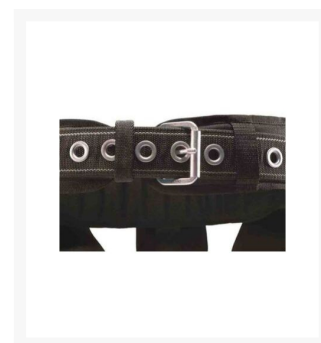

## Descrizione Breve

Cintura portautensili professionale.

**Ecos offre la vendita della cintura portautensili professionale a marchio Plano;** un valido alleato per il trasporto di utensili e minuteria varia con comode tasche e una chiusura in metallo.

### Cintura Portautensili: caratteristiche

La **cintura portautensili a marchio Plano**, è sinonimo di **comodità, professionalità e qualità**.

Si tratta di un **valido alleato che ti consentirà di trasportare e avere sempre in ordine i tuoi attrezzi e la minuteria**.

Può essere utilizzata sia per professionisti che per gli amanti del fai da te.

Il marchio Plano ti garantisce:

- **cintura professionale con comode tasche per utensili e minuteria**
- **porta martello e chiusura in metallo**
- **imbottita e traspirante**
- **cintura regolabile da 90 a 130 cm**
- **maniglie per un facile trasporto**
- **costituita con polipropilene**