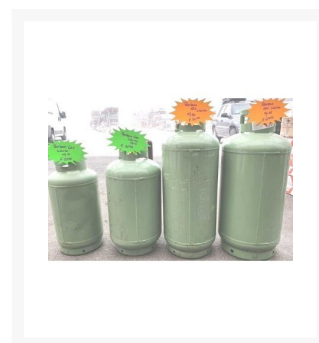

Bombole Gas GPL - Gruppo Autogas

A partire da
25,00 €

Immagini prodotto

Descrizione Breve

Bombole gas GPL in tagli da **10kg, 15kg, 20kg e 25kg**

Ecos propone la vendita della bombola a gas GPL Verdina del Gruppo Autogas; la soluzione ideale per il fabbisogno di gas sicuro ed ecologico in ambito civile e industriale.