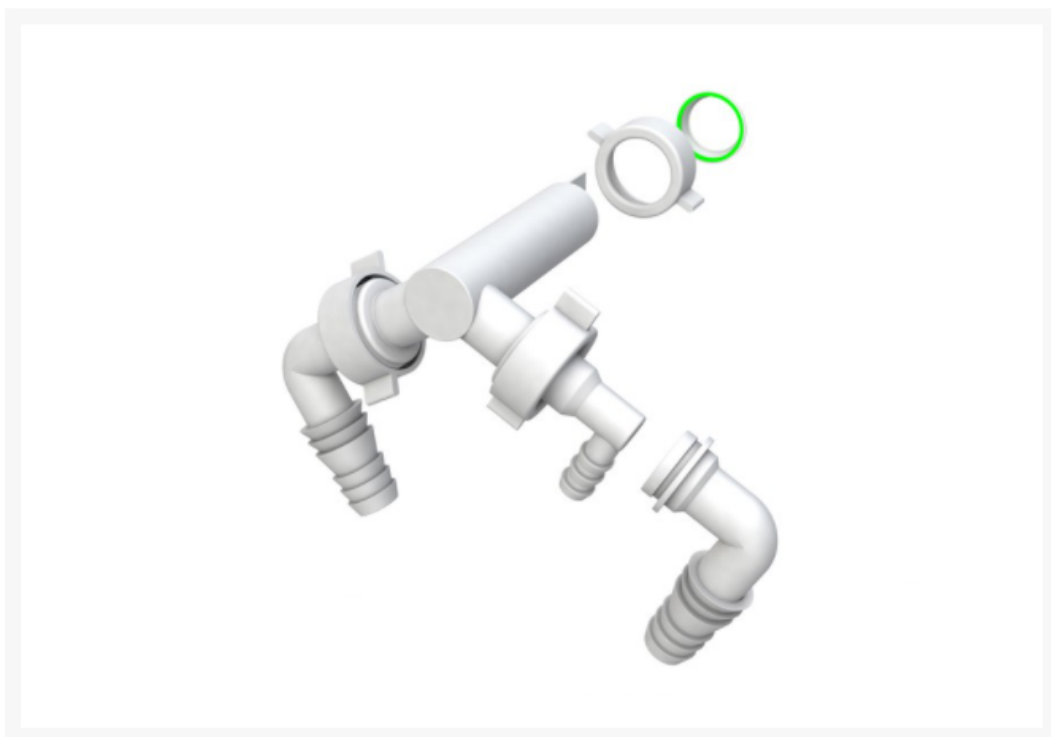

## Immagine prodotto

## Descrizione Breve

Doppio attacco lavatrice + asciugatrice per sifoni ad incasso.

- **IN POLIPROPILENE**
- **COLORE BIANCO**
- **RESISTENTE**
- **PROFESSIONALE**

### CARATTERISTICHE

Quando si dispone già di una lavatrice, in bagno o in lavanderia, normalmente questa è collegata ad uno scarico sifonato posto all'interno della parete, dalla quale fuoriesce un bocchettone munito di attacco portagomma al quale viene collegato il manicotto in gomma posto al termine del tubo di scarico della lavatrice. Volendo installare una seconda lavatrice bisogna fare molta attenzione a non collegare le due macchine in modo che lo scarico dell'acqua di una macchina finisca dentro allo scarico dell'altra, in quanto sicuramente si provocherebbe il malfunzionamento reciproco delle due macchine con il rischio di danneggiarne le parti meccaniche. Bisogna quindi applicare al bocchettone di scarico fuoriuscente dal muro un dispositivo in grado di impedire questo cortocircuito idraulico.