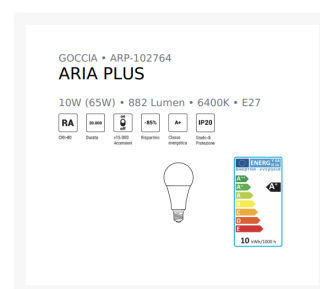

# Lampada a Goccia Luce Calda 10W E27 - Century

3,28 €

## Descrizione Breve

Lampada LED ARIA 65 PLUS del marchio CENTURY

- IDONEA ANCHE PER IMPIEGHI AD USO PROFESSIONALE
- SOSTITUISCE LAMPADINE TRADIZIONALI DA 50W A 140W
- RISPARMIO ENERGETICO FINO AL 90%
- 3000K LUCE CALDA

### Caratteristiche tecniche

- Attacco lampada E27
- Potenza effettiva 10W
- Potenza equivalente 65W
- Luminosità 882 Lumen
- Apertura fascio 270°
- Resa cromatica (CRI) > 80
- Voltaggio 220-240V/AC

## Ulteriori informazioni

---

SKU	ELET.154C
Misura	No
Quantità	1
Pezzi per Confezione	1
Produttore	No
Tipo di prezzo	No
Modello	No
Condizione	Nuovo
Peso	0.1220
Altezza cm	127
Larghezza cm	No
Profondità cm	No
Marche	ECOS Srl - Marchio