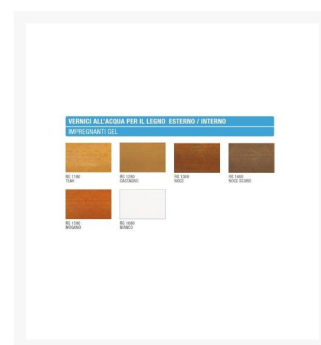

Impregnante Gel ad Acqua - Rio Verde Renner

A partire da
11,90 €

Immagini prodotto

Descrizione Breve

Impregnante Gel ad Acqua da **0.75 LT.**

Ecos propone la vendita dell'impregnante gel ad acqua a marchio Rio Verde Renner; l'ideale per la protezione, finitura e manutenzione dei supporti in legno.

Disponibile in diverse colorazioni. Scegli quella più adatta alle tue esigenze.

**PROFESSIONALE - FACILE APPLICAZIONE - NON COLA -
IDROREPELENTE - INODORE - NON SCREPOLA - IDEALE PER OGNI
TIPO DI LEGNO - PREVIENE MUFFE E FUNGHI**