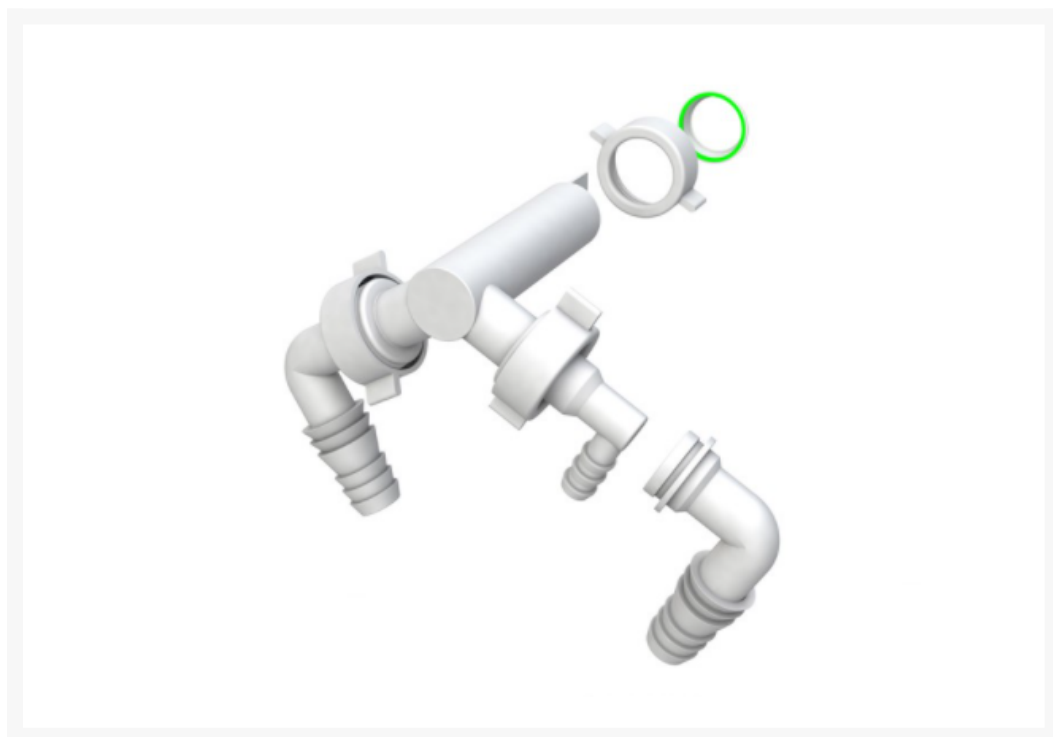

## Immagine prodotto

## Descrizione Breve

Doppio attacco lavatrice + asciugatrice per sifoni ad incasso.

- **IN POLIPROPILENE**
- **COLORE BIANCO**
- **RESISTENTE**
- **PROFESSIONALE**

### CARATTERISTICHE

Quando si dispone già di una lavatrice, in bagno o in lavanderia, normalmente questa è collegata ad uno scarico sifonato posto all'interno della parete, dalla quale fuoriesce un bocchettone munito di attacco portagomma al quale viene collegato il manicotto in gomma posto al termine del tubo di scarico della lavatrice. Volendo installare una seconda lavatrice bisogna fare molta attenzione a non collegare le due macchine in modo che lo scarico dell'acqua di una macchina finisca dentro allo scarico dell'altra, in quanto sicuramente si provocherebbe il malfunzionamento reciproco delle due macchine con il rischio di danneggiarne le parti meccaniche. Bisogna quindi applicare al bocchettone di scarico fuoriuscente dal muro un dispositivo in grado di impedire questo cortocircuito idraulico.