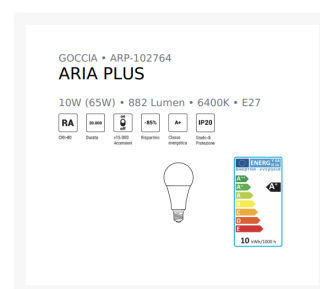

Lampada a Goccia Luce Calda 10W E27 - Century

3,28 €

Immagini prodotto

Descrizione Breve

Lampada LED ARIA 65 PLUS del marchio CENTURY

- IDONEA ANCHE PER IMPIEGHI AD USO PROFESSIONALE
- SOSTITUISCE LAMPADINE TRADIZIONALI DA 50W A 140W
- RISPARMIO ENERGETICO FINO AL 90%
- 3000K LUCE CALDA

Descrizione

Caratteristiche tecniche

- Attacco lampada E27
- Potenza effettiva 10W
- Potenza equivalente 65W
- Luminosità 882 Lumen
- Apertura fascio 270°
- Resa cromatica (CRI) > 80
- Voltaggio 220-240V/AC

Ulteriori informazioni

SKU	ELET.154C
Misura	No
Quantità	1
Pezzi per Confezione	1
Produttore	No
Tipo di prezzo	No
Modello	No
Condizione	Nuovo
Peso	0.1220
Altezza cm	127
Larghezza cm	No
Profondità cm	No
Marche	ECOS Srl - Marchio