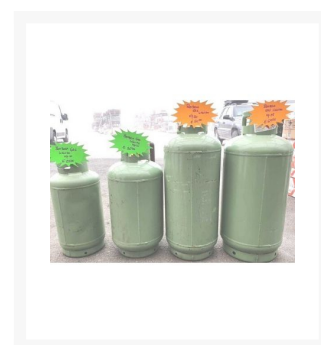

Bombole Gas GPL - Gruppo Autogas

A partire da
25,00 €

Immagini prodotto

Descrizione Breve

Bombole gas GPL in tagli da **10kg, 15kg, 20kg e 25kg**

Ecos propone la vendita della bombola a gas GPL Verdina del Gruppo Autogas; la soluzione ideale per il fabbisogno di gas sicuro ed ecologico in ambito civile e industriale.