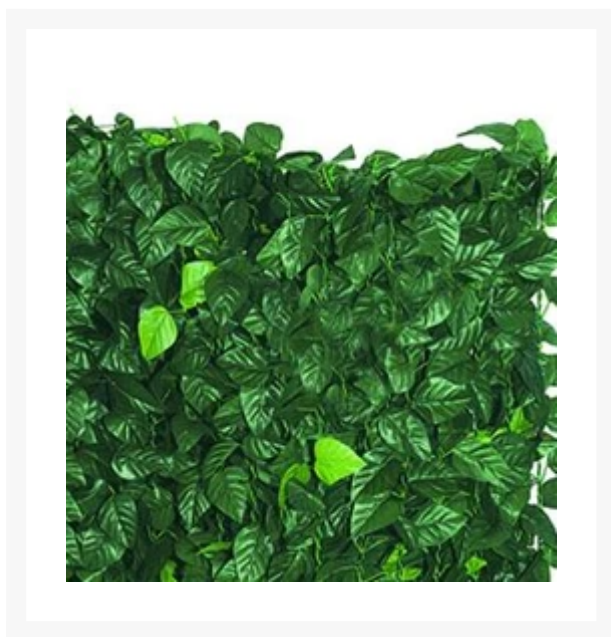

Arella Lauro Mt 1x3

22,96 €

Immagine prodotto

Descrizione Breve

Rotolo di Siepe di Lauro Artificiale

- OMBREGGIANTE
- DECORATIVA
- IN POLIESTERE

Descrizione

DESCRIZIONE:

Rotolo di Siepe Artificiale 1x3 per delimitare aree, decorare pareti, ombreggiare;

Ulteriori informazioni

SKU	GUARD.9
Misura	No
Quantità	1
Pezzi per Confezione	1
Produttore	No
Tipo di prezzo	No
Modello	No
Condizione	Nuovo
Peso	1.5000
Altezza cm	No
Larghezza cm	No
Profondità cm	No
Marche	No