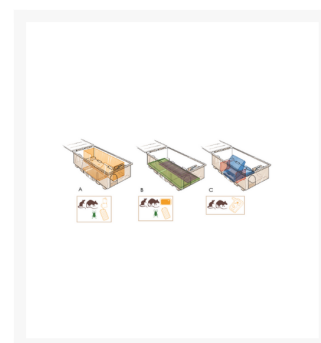

Nuova Masterbox Plus

A partire da
9,00 €

Immagini prodotto

Descrizione Breve

Ecco la nuova mangiatoia estraibile a marchio ORMA per il monitoraggio e la cattura di insetti striscianti e roditori: Acquista NUOVA MASTERBOX PLUS, un concentrato di innovazioni tecniche e scientifiche nella lotta agli infestanti.

Potrai scegliere tra due diversi colori: NERO E BASE NERA CON COPERCHIO TRASPARENTE

Prodotto che richiede minimo d'ordine di 50 pezzi.

ROBUSTO - VERSATILE - INNOVATIVO - PERFORMANTE

Descrizione

Nuova Masterbox Plus: caratteristiche

La mangiatoia consente:

- il monitoraggio contemporaneo degli insetti striscianti e dei roditori, posizionando un cartoncino collante di grandi dimensioni al di sotto della mangiatoia.
- rapide operazioni di pulizia e manutenzione
- l'utilizzo di una trappola a scatto per ratti, montando le apposite PARATIE DI SICUREZZA.

La trappola può essere allestita per il monitoraggio nei seguenti modi:

1. monitoraggio di roditori con esche in granaglie, pellet, pasta fresca, blocchi paraffinati o esche e attrattivi sintetici utilizzando la vaschetta estraibile e il coperchietto rimovibile
2. monitoraggio di roditori con piastre o vaschette collanti collocandole sugli appositi appoggi e monitoraggio con cartoncini collanti sul fondo per gli insetti striscianti
3. monitoraggio delle infestazioni murine tramite trappole a scatto grandi e piccole, utilizzando le paratie di sicurezza rimovibili.