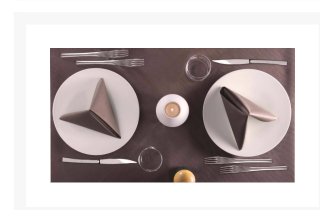

Linea Tovaglioli Airwave 40x40

50,00 €

Immagini prodotto

Descrizione Breve

Stai cercando una confezione convenienza di tovaglioli per il rifornimento del tuo locale?

Ecco il prodotto che fa al caso tuo: la **confezione da 1000 tovaglioli 40x40 di svariati colori e tonalità della linea Airwave della Pack Service Italia**, azienda leader nel settore del tovagliato italiano.

**PRATICI - MONOUSO - MORBIDI E CONSISTENTI AL TATTO - ELEGANTI
- COLORATI - SPEDIZIONE RAPIDA**

Descrizione

La **confezione da 1000 tovaglioli**, con la possibilità di scegliere tra svariati colori e tonalità, **della linea Airwave di Pack Service Italia**, è un'ottima soluzione per il rifornimento del tovagliato del tuo locale.

Si tratta di **prodotti monouso, ecosostenibili, ad effetto seta, morbidi e consistenti al tatto, piacevoli da toccare e belli da vedere** che conferiranno eleganza alla mise en place del tuo locale.

E' una linea di **tovaglioli monouso** che permette un risparmio sui costi di gestione, **senza rinunciare alla resa estetica della tavola**, di fondamentale importanza per gli occhi dei clienti.