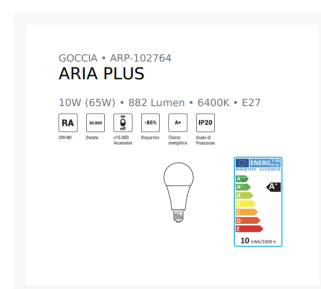

Lampada a Goccia Luce Fredda 10W E27 - Century

4,20 €

Immagini prodotto

Descrizione Breve

Lampada LED ARIA 65 PLUS del marchio CENTURY

- **IDONEA ANCHE PER IMPIEGHI AD USO PROFESSIONALE**
- **SOSTITUISCE LAMPADINE TRADIZIONALI DA 50W A 140W**
- **RISPARMIO ENERGETICO FINO AL 90%**
- **6400K LUCE FREDDA**

Descrizione

Caratteristiche tecniche

- Attacco lampada E27
- Potenza effettiva 10W
- Potenza equivalente 65W
- Luminosità 882 Lumen
- Apertura fascio 270°
- Resa cromatica (CRI) > 80
- Voltaggio 220-240V/AC

Ulteriori informazioni

| | |
|----------------------|--------------------|
| SKU | ELET.154 |
| Misura | No |
| Quantità | 1 |
| Pezzi per Confezione | 1 |
| Produttore | No |
| Tipo di prezzo | No |
| Modello | No |
| Condizione | Nuovo |
| Peso | 0.1220 |
| Altezza cm | 127 |
| Larghezza cm | No |
| Profondità cm | No |
| Marche | ECOS Srl - Marchio |