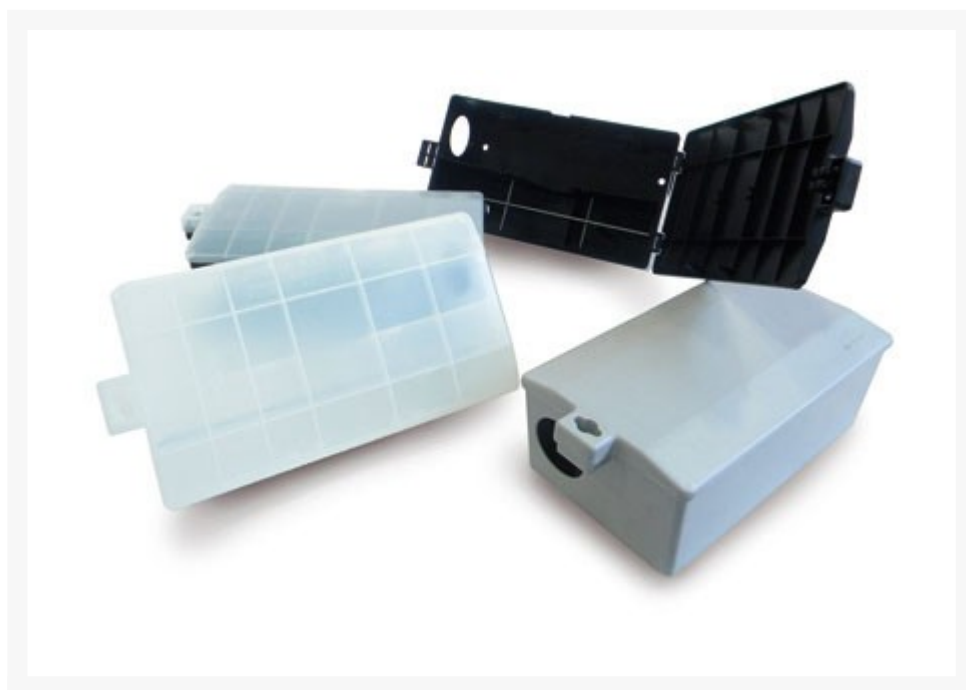

Top Rat Duo

12,30 €

- Acquistane 2 a 11,30 € l'uno e **risparmia 9%**

Immagini prodotto

Descrizione Breve

Erogatore di sicurezza polivalente.

Sei alla ricerca di una pratica ed efficace soluzione per eliminare il problema dei topi? **Ecoss** ha ogni tipo di soluzione che potrebbe risolvere il tuo problema!

Acquista ora **TOP RAT DUO**, l'erogatore di sicurezza polivalente per esche rodenticide munito di pratica vaschetta interna estraibile.

PRATICO ED EFFICACE - PROFESSIONALE - CATTURA TOPI