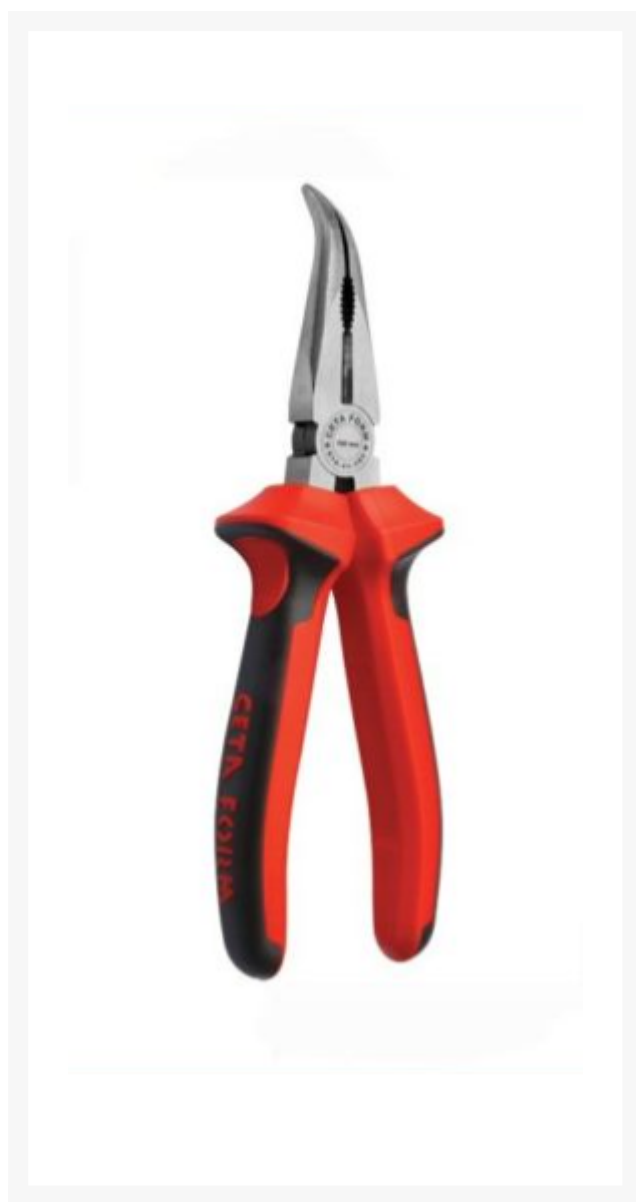

# Pinza a Becchi Allungati Piegati 160 mm - Ceta Form

15,32 €

Immagine prodotto

### PINZA COMBINATA

- **UNIVERSALE**
- **IMPUGNATURA SOFT-GRIP DUOTECH**
- **ADATTA PER TUTTI I TIPI DI FILI**
- **IN ACCIAIO**
- **RESISTENTE**
- **ALTA QUALITA'**
- **160 MM, DIAM. 1.6 MM**

### PINZA UNIVERSALE COMBINATA DA 160 MM

Il marchio Ceta Form ha creato da generazioni strumenti fidati e professionali, sono una miscela perfetta di funzionalità ed estetica.