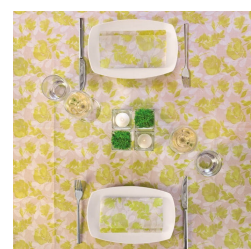

## Descrizione Breve

---

Hai bisogno di confezioni convenienza per il rifornimento dei tovagliati, così da allestire in maniera elegante e vivace i tavoli del tuo locale?

Ecco la soluzione che fa al caso tuo: la **confezione da 100 tovaglie coprimacchia 100x100 disponibili con decorazioni a temi floreali**, con diversi colori e tonalità, **della linea Airlaid MONO**, con un ottimo rapporto qualità-prezzo.