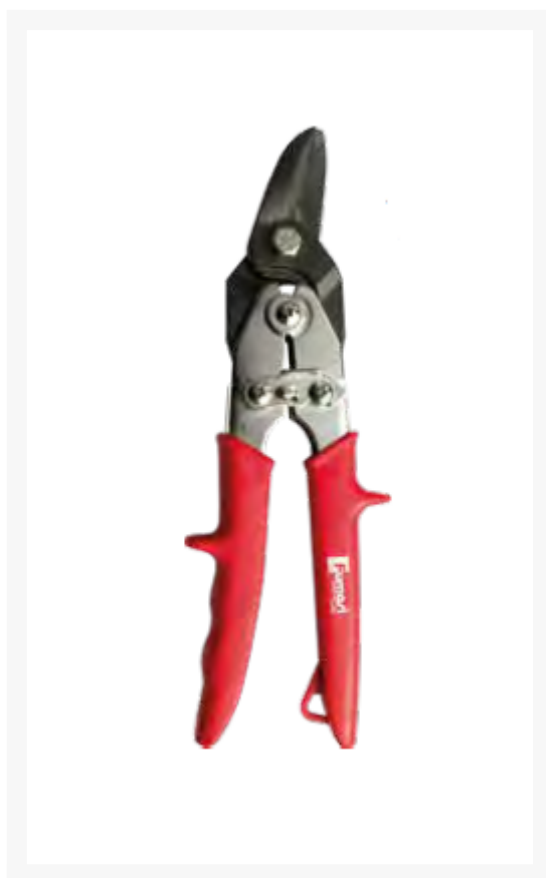

# Cesoie Doppia Leva T.Sinistro - Fumasi

32,50 €

## Descrizione Breve

**CESOIE PER LAMIERA del marchio FUMASI**

- **LAME A TAGLIO SINISTRO**
- **IN ACCIAIO AL CARBONIO**
- **CON IMPUGNATURA PLASTIFICATA**
- **PROFESSIONALE**
- **ALTA QUALITA'**

### CARATTERISTICHE DELLE CESOIE DEL MARCHIO FUMASI

Cesoie per lamiera a doppia leva in acciaio al carbonio con impugnatura plastificata ad esecuzione brunita.