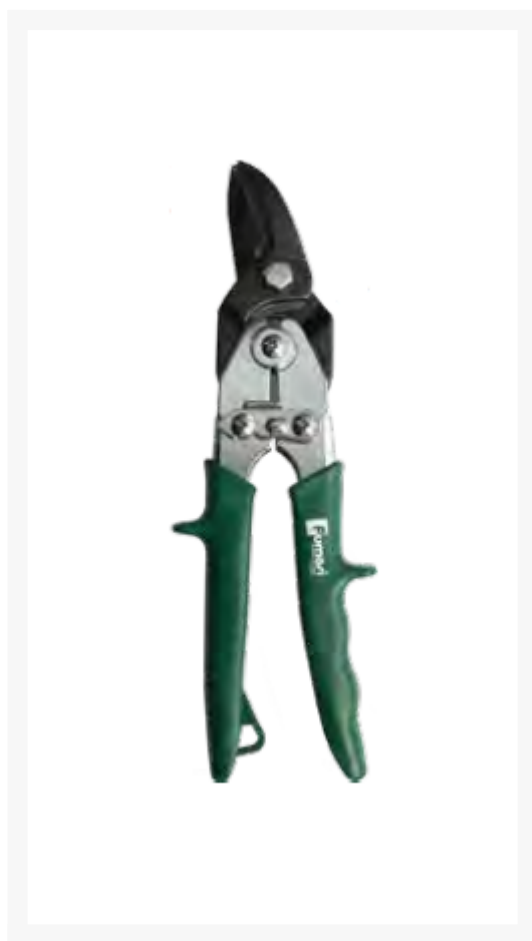

# Cesoie Doppia Leva T.Destro - Fumasi

20,40 €

## Descrizione Breve

**CESOIE PER LAMIERA del marchio FUMASI**

- **LAME A TAGLIO DESTRO**
- **IN ACCIAIO AL CARBONIO**
- **CON IMPUGNATURA PLASTIFICATA**
- **PROFESSIONALE**
- **ALTA QUALITA'**

### CARATTERISTICHE DELLE CESCOIE DEL MARCHIO FUMASI

Cesoie per lamiera a doppia leva in acciaio al carbonio con impugnatura plastificata ad esecuzione brunita.