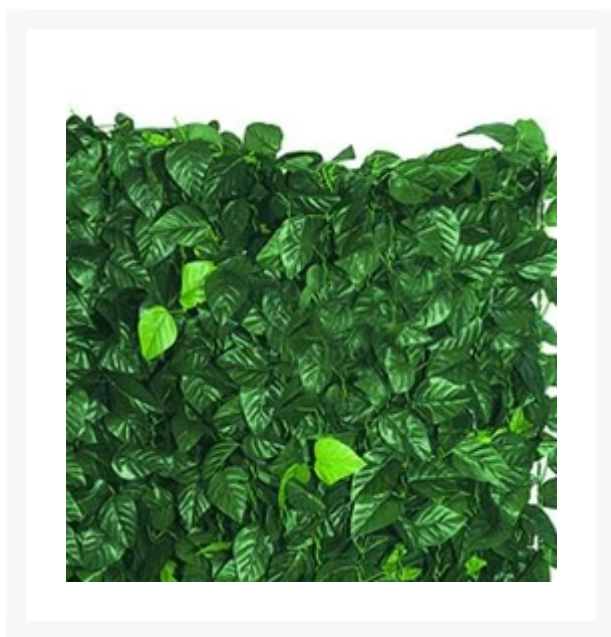

Arella Lauro Mt 1x3

22,96 €

Immagine prodotto

Descrizione Breve

Rotolo di Siepe di Lauro Artificiale

- **OMBREGGIANTE**
- **DECORATIVA**
- **IN POLIESTERE**

Descrizione

DESCRIZIONE:

Rotolo di Siepe Artificiale 1x3 per delimitare aree, decorare pareti, ombreggiare;

Ulteriori informazioni

SKU	GUARD.9
Misura	No
Quantità	1
Pezzi per Confezione	1
Produttore	No
Tipo di prezzo	No
Modello	No
Condizione	Nuovo
Peso	1.5000
Altezza cm	No
Larghezza cm	No
Profondità cm	No
Marche	No