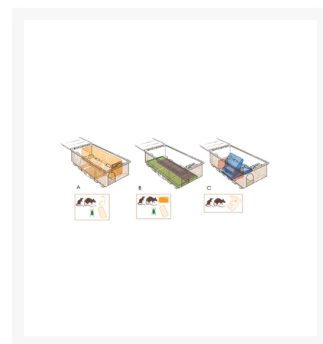

Nuova Masterbox Plus

A partire da
9,00 €

Immagini prodotto

Descrizione Breve

Ecco la nuova mangiatoia estraibile a marchio ORMA per il monitoraggio e la cattura di insetti striscianti e roditori: **Acquista NUOVA MASTERBOX PLUS**, un concentrato di innovazioni tecniche e scientifiche nella lotta agli infestanti.

Potrai scegliere tra due diversi colori: NERO E BASE NERA CON COPERCHIO TRASPARENTE

Prodotto che richiede minimo d'ordine di 50 pezzi.

ROBUSTO - VERSATILE - INNOVATIVO - PERFORMANTE

Nuova Masterbox Plus: caratteristiche

La mangiatoia consente:

- **il monitoraggio contemporaneo degli insetti striscianti e dei roditori, posizionando un cartoncino collante di grandi dimensioni al di sotto della mangiatoia.**
- **rapide operazioni di pulizia e manutenzione**
- **l'utilizzo di una trappola a scatto per ratti, montando le apposite PARATIE DI SICUREZZA.**

La trappola può essere allestita per il monitoraggio nei seguenti modi:

1. **monitoraggio di roditori con esche in granaglie, pellet, pasta fresca, blocchi paraffinati o esche e attrattivi sintetici utilizzando la vaschetta estraibile e il coperchietto rimovibile**
2. **monitoraggio di roditori con piastre o vaschette collanti collocandole sugli appositi appoggi e monitoraggio con cartoncini collanti sul fondo per gli insetti striscianti**
3. **monitoraggio delle infestazioni murine tramite trappole a scatto grandi e piccole, utilizzando le paratie di sicurezza rimovibili.**