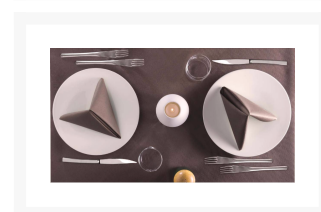

Linea Tovaglioli Airwave 40x40

50,00 €

Immagini prodotto

Descrizione Breve

Stai cercando una confezione convenienza di tovaglioli per il rifornimento del tuo locale?

Ecco il prodotto che fa al caso tuo: la **confezione da 1000 tovaglioli 40x40 di svariati colori e tonalità della linea Airwave della Pack Service Italia**, azienda leader nel settore del tovagliato italiano.

**PRATICI - MONOUSO - MORBIDI E CONSISTENTI AL TATTO - ELEGANTI
- COLORATI - SPEDIZIONE RAPIDA**

Descrizione

La **confezione da 1000 tovaglioli**, con la possibilità di scegliere tra svariati colori e tonalità, **della linea Airwave di Pack Service Italia**, è un'ottima soluzione per il rifornimento del tovagliato del tuo locale.

Si tratta di **prodotti monouso, ecosostenibili, ad effetto seta, morbidi e consistenti al tatto, piacevoli da toccare e belli da vedere** che conferiranno eleganza alla mise en place del tuo locale.

E' una linea di **tovaglioli monouso** che permette un risparmio sui costi di gestione, **senza rinunciare alla resa estetica della tavola**, di fondamentale importanza per gli occhi dei clienti.