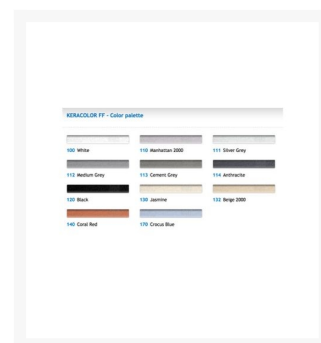

# Keracolor FF - Mapei

A partire da  
6,55 €

## Descrizione Breve

Stucco professionale in sacchi da **5kg** in diverse colorazioni.

**Ecos propone la vendita della malta cementizia preconfezionata Keracolor FF a marchio Mapei**; l'ideale per la stuccatura all'interno e all'esterno di pavimenti, rivestimenti e piastrelle di ogni tipo, materiale lapideo e mosaico vetroso.

**Disponibili diverse colorazioni.** Scegli quella più adatta alle tue esigenze.

**ALTE PRESTAZIONI - IDROREPELENTE - ASSORBIMENTO ACQUA RIDOTTO - RESISTENTE ALLE ABRASIONI - IDEALE PER INTERNI ED ESTERNI - OTTIME STUCCATURE**

# Mapei Keracolor FF: caratteristiche

**Keracolor FF è una malta cementizia preconfezionata ad alte prestazioni, modificata con polimero, idrorepellente con tecnologia DropEffect.**

Si tratta di un **prodotto in grado di effettuare stuccature di fughe fino a 6 mm.**