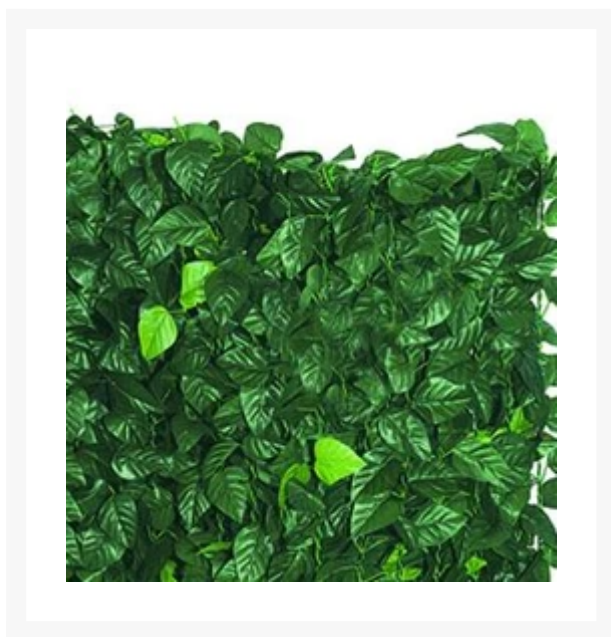

Arella Lauro Mt 1x3

22,96 €

Immagini prodotto

Descrizione Breve

Rotolo di Siepe di Lauro Artificiale

- OMBREGGIANTE
- DECORATIVA
- IN POLIESTERE

Descrizione

DESCRIZIONE:

Rotolo di Siepe Artificiale 1x3 per delimitare aree, decorare pareti, ombreggiare;

Ulteriori informazioni

SKU	GUARD.9
Misura	No
Quantità	1
Pezzi per Confezione	1
Produttore	No
Tipo di prezzo	No
Modello	No
Condizione	Nuovo
Peso	1.5000
Altezza cm	No
Larghezza cm	No
Profondità cm	No
Marche	No