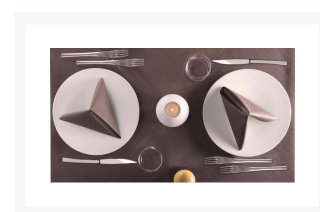

## Descrizione Breve

---

Stai cercando una confezione convenienza di tovaglioli per il rifornimento del tuo locale?

Ecco il prodotto che fa al caso tuo: la **confezione da 1000 tovaglioli 40x40 di svariati colori e tonalità della linea Airwave della Pack Service Italia**, azienda leader nel settore del tovagliato italiano.