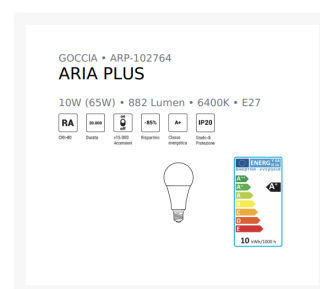

Lampada a Goccia Luce Fredda 10W E27 - Century

3,28 €

Immagini prodotto

Descrizione Breve

Lampada LED ARIA 65 PLUS del marchio CENTURY

- **IDONEA ANCHE PER IMPIEGHI AD USO PROFESSIONALE**
- **SOSTITUISCE LAMPADINE TRADIZIONALI DA 50W A 140W**
- **RISPARMIO ENERGETICO FINO AL 90%**
- **6400K LUCE FREDDA**

Descrizione

Caratteristiche tecniche

- Attacco lampada E27
- Potenza effettiva 10W
- Potenza equivalente 65W
- Luminosità 882 Lumen
- Apertura fascio 270°
- Resa cromatica (CRI) > 80
- Voltaggio 220-240V/AC

Ulteriori informazioni

SKU	ELET.154
Misura	No
Quantità	1
Pezzi per Confezione	1
Produttore	No
Tipo di prezzo	No
Modello	No
Condizione	Nuovo
Peso	0.1220
Altezza cm	127
Larghezza cm	No
Profondità cm	No
Marche	ECOS Srl - Marchio