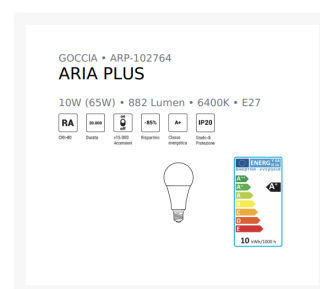

Lampada a Goccia Luce Calda 10W E27 - Century

3,28 €

Immagini prodotto

Descrizione Breve

Lampada LED ARIA 65 PLUS del marchio CENTURY

- **IDONEA ANCHE PER IMPIEGHI AD USO PROFESSIONALE**
- **SOSTITUISCE LAMPADINE TRADIZIONALI DA 50W A 140W**
- **RISPARMIO ENERGETICO FINO AL 90%**
- **3000K LUCE CALDA**

Descrizione

Caratteristiche tecniche

- Attacco lampada E27
- Potenza effettiva 10W
- Potenza equivalente 65W
- Luminosità 882 Lumen
- Apertura fascio 270°
- Resa cromatica (CRI) > 80
- Voltaggio 220-240V/AC

Ulteriori informazioni

SKU	ELET.154C
Misura	No
Quantità	1
Pezzi per Confezione	1
Produttore	No
Tipo di prezzo	No
Modello	No
Condizione	Nuovo
Peso	0.1220
Altezza cm	127
Larghezza cm	No
Profondità cm	No
Marche	ECOS Srl - Marchio