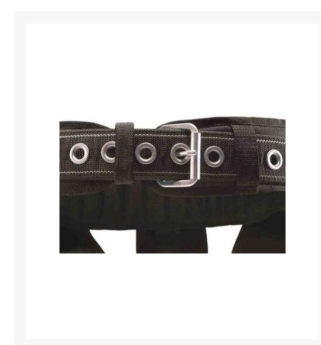

# Cintura Portautensili 52200 - Plano

**59,84 €**

## Descrizione Breve

Cintura portautensili professionale.

**Ecos offre la vendita della cintura portautensili professionale a marchio Plano;** un valido alleato per il trasporto di utensili e minuteria varia con comode tasche e una chiusura in metallo.

### Cintura Portautensili: caratteristiche

La **cintura portautensili a marchio Plano**, è sinonimo di **comodità, professionalità e qualità**.

Si tratta di un **valido alleato che ti consentirà di trasportare e avere sempre in ordine i tuoi attrezzi e la minuteria**.

Può essere utilizzata sia per professionisti che per gli amanti del fai da te.

Il marchio Plano ti garantisce:

- **cintura professionale con comode tasche per utensili e minuteria**
- **porta martello e chiusura in metallo**
- **imbottita e traspirante**
- **cintura regolabile da 90 a 130 cm**
- **maniglie per un facile trasporto**
- **costituita con polipropilene**