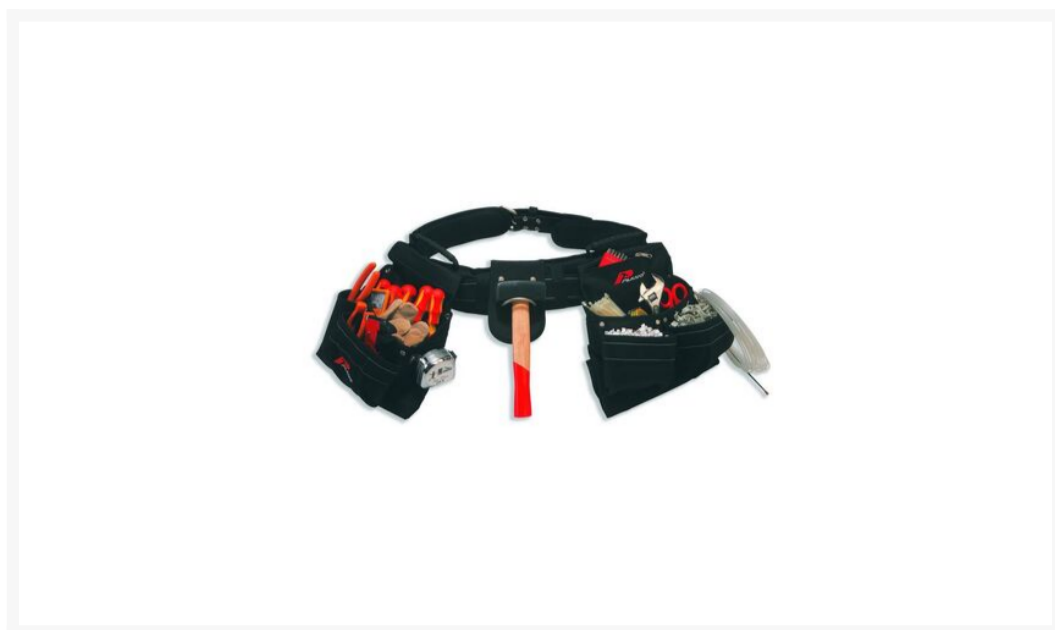

# Cintura Portautensili 52200 - Plano

**59,84 €**

## Descrizione Breve

Cintura portautensili professionale.

**Ecos offre la vendita della cintura portautensili professionale a marchio Plano;** un valido alleato per il trasporto di utensili e minuteria varia con comode tasche e una chiusura in metallo.

### Cintura Portautensili: caratteristiche

La **cintura portautensili a marchio Plano**, è sinonimo di **comodità, professionalità e qualità**.

Si tratta di un **valido alleato che ti consentirà di trasportare e avere sempre in ordine i tuoi attrezzi e la minuteria**.

Può essere utilizzata sia per professionisti che per gli amanti del fai da te.

Il marchio Plano ti garantisce:

- **cintura professionale con comode tasche per utensili e minuteria**
- **porta martello e chiusura in metallo**
- **imbottita e traspirante**
- **cintura regolabile da 90 a 130 cm**
- **maniglie per un facile trasporto**
- **costituita con polipropilene**