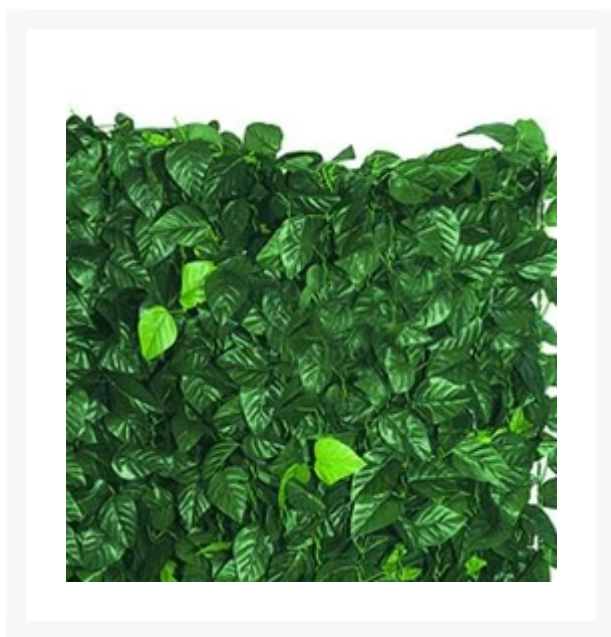

Arella Lauro Mt 1x3

22,96 €

Immagini prodotto

Descrizione Breve

Rotolo di Siepe di Lauro Artificiale

- **OMBREGGIANTE**
- **DECORATIVA**
- **IN POLIESTERE**

Descrizione

DESCRIZIONE:

Rotolo di Siepe Artificiale 1x3 per delimitare aree, decorare pareti, ombreggiare;