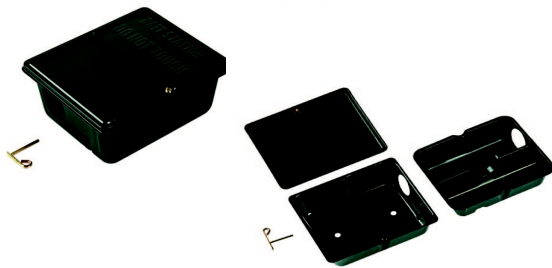

Prodotti per la disinfestazione e la profumazione ambientale

MASTERBOX METAL BLACK

Stazione di avvelenamento

Caratteristiche

Masterbox Metal Black è un erogatore di esca topicida in metallo dotato di una vaschetta estraibile che permette una manutenzione rapida e agevole. Masterbox Metal Black è dotato di chiusura di sicurezza con chiave a brugola in metallo. La struttura metallica unitamente al sistema di chiusura rendono irraggiungibile l'esca topicida offrendo un'elevata garanzia contro atti di manomissione da parte dell'uomo e di animali di grossa taglia..

Campo di applicazione

Masterbox Metal Black è studiato per creare punti esca protetti da polvere, sporcizia, umidità. Di forma compatta e non invasiva. E' idoneo per la distribuzione di esche topicida sia in blocchetti paraffinati che esca fresca. Questa tipologia di erogatori si adatta particolarmente alle esigenze richieste da lavori ambito civile (rete di monitoraggio urbana, abitazioni private, grani di grossa taglia, asili nidi, scuole materne). Questa trappola può essere impiegata per programmi di derattizzazione conformi a sistemi di lotta integrata ed HACCP in aree interne (laddove non vi sia produzione o manipolazione di sostanze alimentari) ed esterne in ambito civile, industriale (aziende alimentari) e domestico. L'erogatore risponde alle caratteristiche richieste dall'ordinanza ministeriale del 10 febbraio 2012 (obbligo di utilizzo di una postazione dotata di chiave di sicurezza per la somministrazione di esca topicida).

Dimensioni e Peso

25 x 21 x 8,3 (h) cm
Diametro foro di entrata: 55 cm
980 g

Accessori in dotazione

1 spiedino in acciaio inox per l'ancoraggio dell'esca in posizione orizzontale
1 Chiave di chiusura

Confezione