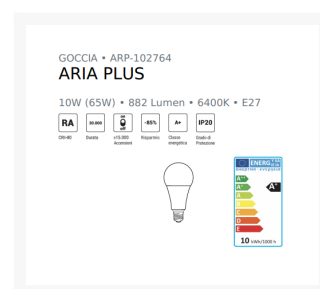

Lampada a Goccia Luce Fredda 10W E27 - Century

4,20 €

Immagini prodotto

Descrizione Breve

Lampada LED ARIA 65 PLUS del marchio CENTURY

- **IDONEA ANCHE PER IMPIEGHI AD USO PROFESSIONALE**
- **SOSTITUISCE LAMPADINE TRADIZIONALI DA 50W A 140W**
- **RISPARMIO ENERGETICO FINO AL 90%**
- **6400K LUCE FREDDA**

Descrizione

Caratteristiche tecniche

- Attacco lampada E27
- Potenza effettiva 10W
- Potenza equivalente 65W
- Luminosità 882 Lumen
- Apertura fascio 270°
- Resa cromatica (CRI) > 80
- Voltaggio 220-240V/AC