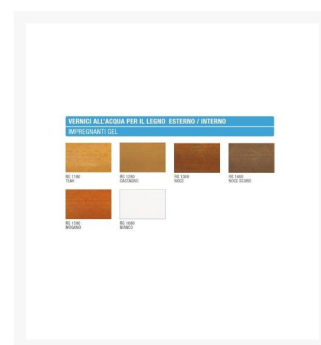

Impregnante Gel ad Acqua - Rio Verde Renner

A partire da
11,90 €

Immagini prodotto

Descrizione Breve

Impregnante Gel ad Acqua da **0.75 LT.**

Ecos propone la vendita dell'impregnante gel ad acqua a marchio Rio Verde Renner; l'ideale per la protezione, finitura e manutenzione dei supporti in legno.

Disponibile in diverse colorazioni. Scegli quella più adatta alle tue esigenze.

**PROFESSIONALE - FACILE APPLICAZIONE - NON COLA -
IDROREPELENTE - INODORE - NON SCREPOLA - IDEALE PER OGNI
TIPO DI LEGNO - PREVIENE MUFFE E FUNGHI**

Si applica **a spugna o a pennello**, è **pronto all'uso e non ha bisogno di diluizione.**

Ulteriori informazioni

SKU	PIT-23
Tipologia	Trattamento Legno
Colore	Trasparente
Resa	15 m ² /l
Condizione	Nuovo
Peso	0.7500
Altezza cm	No
Larghezza cm	No
Profondità cm	No
Marche	Rio Verde Renner - Marchio
Modello	No
tipo di apertura	N/A