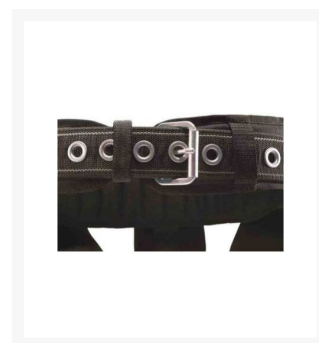

Cintura Portautensili 52200 - Plano

59,84 €

Immagini prodotto

Descrizione Breve

Cintura portautensili professionale.

Ecos offre la vendita della cintura portautensili professionale a marchio Plano; un valido alleato per il trasporto di utensili e minuteria varia con comode tasche e una chiusura in metallo.

**PROFESSIONALE - TRASPORTO DI UTENSILI E MINUTERIA - UTILE -
COMODA - PREZZI VANTAGGIOSI**

Cintura Portautensili: caratteristiche

La **cintura portautensili a marchio Plano**, è sinonimo di **comodità, professionalità e qualità**.

Si tratta di un **valido alleato che ti consentirà di trasportare e avere sempre in ordine i tuoi attrezzi e la minuteria**.

Può essere utilizzata sia per professionisti che per gli amanti del fai da te.

Il marchio Plano ti garantisce:

- **cintura professionale con comode tasche per utensili e minuteria**
- **porta martello e chiusura in metallo**
- **imbottita e traspirante**
- **cintura regolabile da 90 a 130 cm**
- **maniglie per un facile trasporto**
- **costituita con polipropilene**